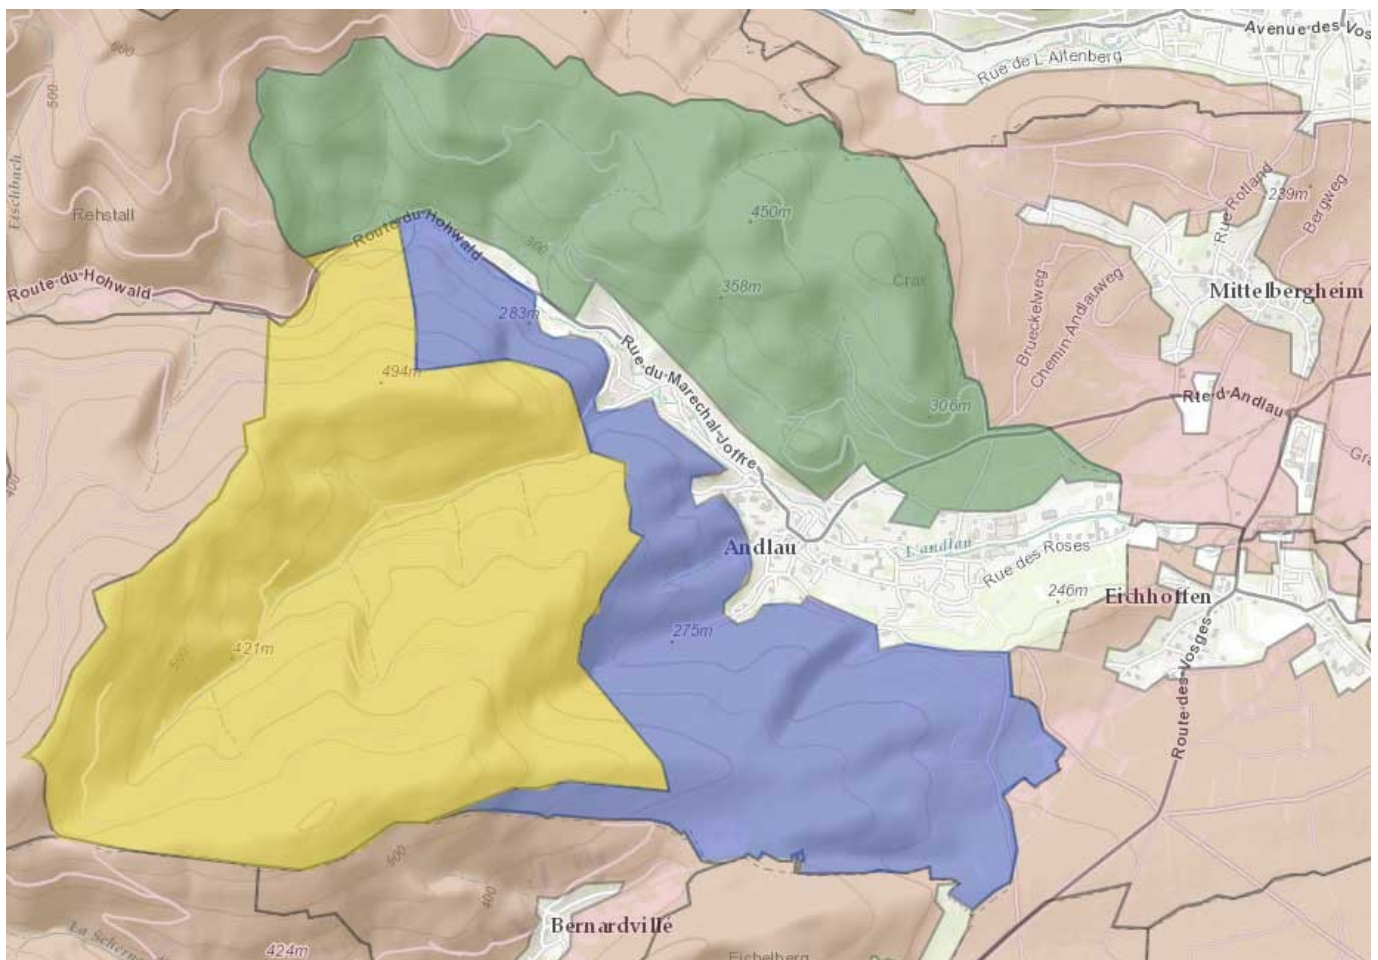

Battues de chasse 2022/2023 à Andlau

Secteur Crax (en vert sur la carte)

samedi 03 septembre 2022
samedi 19 novembre 2022
samedi 10 décembre 2022
samedi 28 janvier 2023
samedi 18 février 2023

Secteur St Andrée et vers Reichsfeld (en bleu sur la carte)

Secteur Weiermatt (en jaune sur la carte)

lundi 31 octobre 2022
samedi 3 décembre 2022
samedi 21 janvier 2023
mercredi 1^{er} février 2023

Autres secteurs :

Hasselbach : 12 novembre 22, 10 décembre 22, 14 janvier 23
Lilsbach : 28 octobre, 15 novembre 22, 2 décembre 22 10 janvier 23